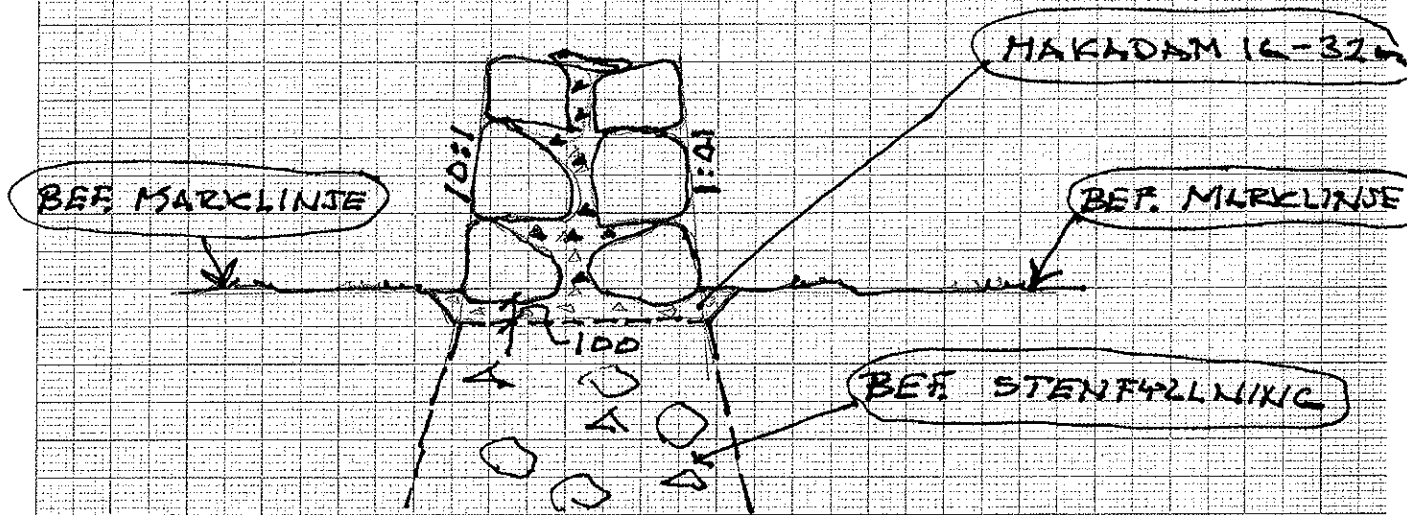

BEF. KGD | MUR | ÅNG/NATURMARK

TYPSEKTION A DUBBELSIDIG MUR
Skala 1:50

BILAGA B
2007-10-17

1:1 mm